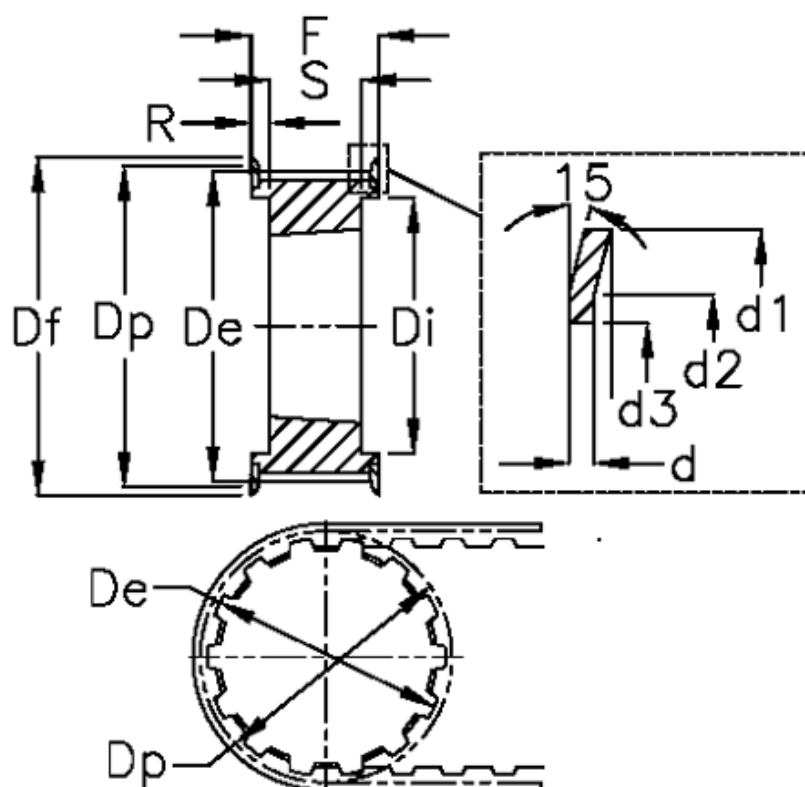

Varenummer: 604133038115  
 Beskrivelse: Tandremskive for taperbøsning  
 HTD 38 14M 115 TL 3020

## Mål

Bredde = 115	Dp = 169.34	Type = 14M
d = 2.5	F = 133	Vægt = 8.4
d1 = 184	Flangetype = F55	
d2 = 168	For bøsning = 3020	
d3 = 135	Max boring = 75	
De = 166.6	r = 41	
Df = 184	S = 51	
Di = 130	Tandantal = 38	